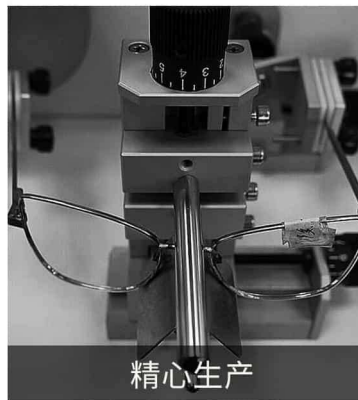

精细打磨

精心生产

大脸专用系列

零售价 ¥799

ZT6D001

ZAMA 飒迈

E Y E W E A R

临时替代模特图