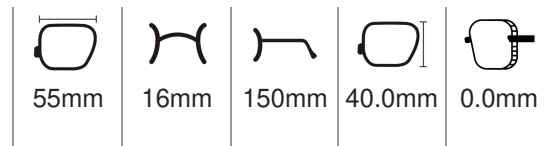

| 高端纯钛 |

ZT6044-C4M 镜框:磨砂枪 镜腿:磨砂枪|夜空黑