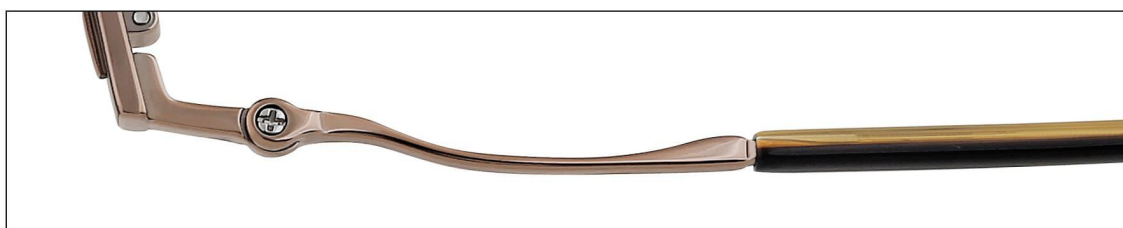

| 复古立体圆框 | 精英气质 |

| 高端纯钛 |

				
48mm	20mm	145mm	39.8mm	1.9mm

ZT6024-C6 镜框:玫瑰金|夜空黑 镜腿:玫瑰金|夜空黑

ZT6023

| 高端精英圆框 | 彰显绅士风度 |

| 高端纯钛 |

				
50mm	20mm	145mm	36.5mm	1.9mm