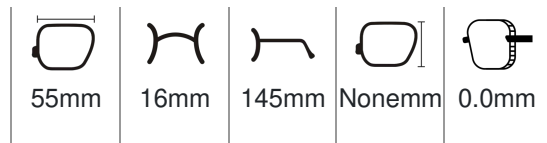

| 高端纯钛 |

ZT6038-C2K 镜框:烤漆浅光金 镜腿:烤漆浅光金 | 夜空黑