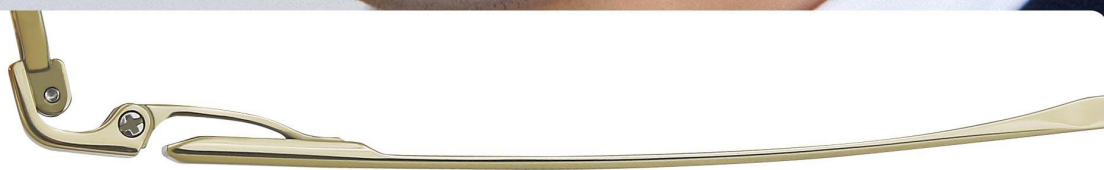

ZT6045-C4M 镜框:磨砂枪 镜腿:磨砂枪|夜空黑

ZT6045-C21 镜框:雅藏蓝 镜腿:雅藏蓝

ZT6045-C4 镜框:雅致枪 镜腿:雅致枪|夜空黑

ZT6032

| 商务纯钛全框 | 轻弹柔韧镜腿 |

| 高端纯钛 |

				
58mm	17mm	148mm	36.3mm	1.9mm

ZT6032-C2K 镜框:烤漆浅光金 镜腿:烤漆浅光金 | 夜空黑