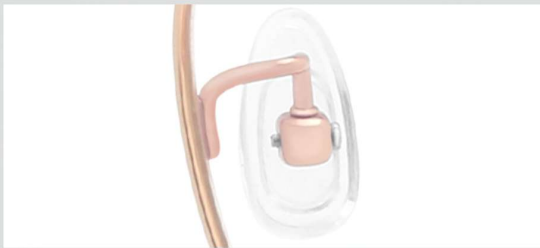

# | 高端纯钛 |

				
50mm	17mm	143mm	42.9mm	0.0mm

ZT6512-C1 镜框:光玫瑰金|珠光浅啡 镜腿:光玫瑰金|珠光浅啡

ZT6512-C13 镜框:光玫瑰金|珠光浅粉 镜腿:光玫瑰金|珠光浅粉

ZT6512-C15 镜框:光浅金|珠光米色 镜腿:光浅金|珠光米色

ZT6512-C17 镜框:光银|哑浅紫 镜腿:光银|哑浅紫

ZT6512-C21 镜框:光银|珠光浅灰蓝 镜腿:光银|珠光浅灰蓝