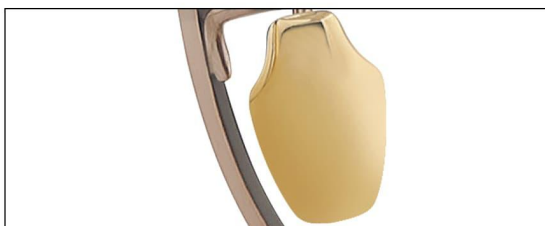

| 复古立体圆框 | 精英气质 |

| 高端纯钛 |

				
48mm	20mm	145mm	39.8mm	1.9mm

ZT6024-C6 镜框:玫瑰金|夜空黑 镜腿:玫瑰金|夜空黑

ZT6023

| 高端精英圆框 | 彰显绅士风度 |

| 高端纯钛 |

				
50mm	20mm	145mm	36.5mm	1.9mm