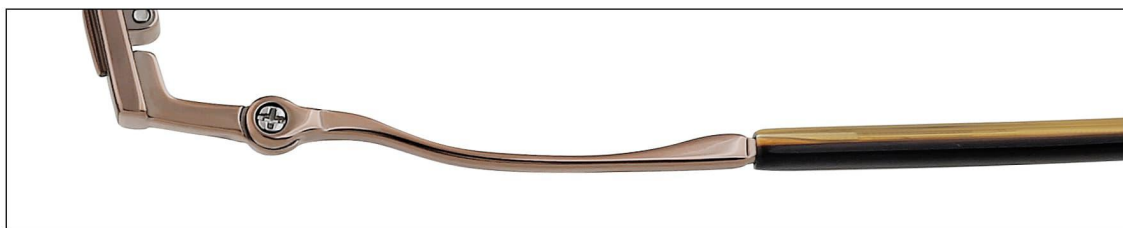

| 复古立体圆框 | 精英气质 |

| 高端纯钛 |

				
48mm	20mm	145mm	39.8mm	1.9mm

ZT6024-C6 镜框:玫瑰金|夜空黑 镜腿:玫瑰金|夜空黑

ZT6023

| 高端精英圆框 | 彰显绅士风度 |

| 高端纯钛 |

				
50mm	20mm	145mm	36.5mm	1.9mm