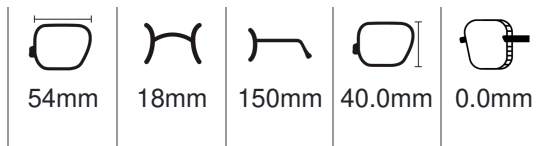

| 高端纯钛 |

ZT6051-C10 镜框:咖色 镜腿:咖色|玳瑁