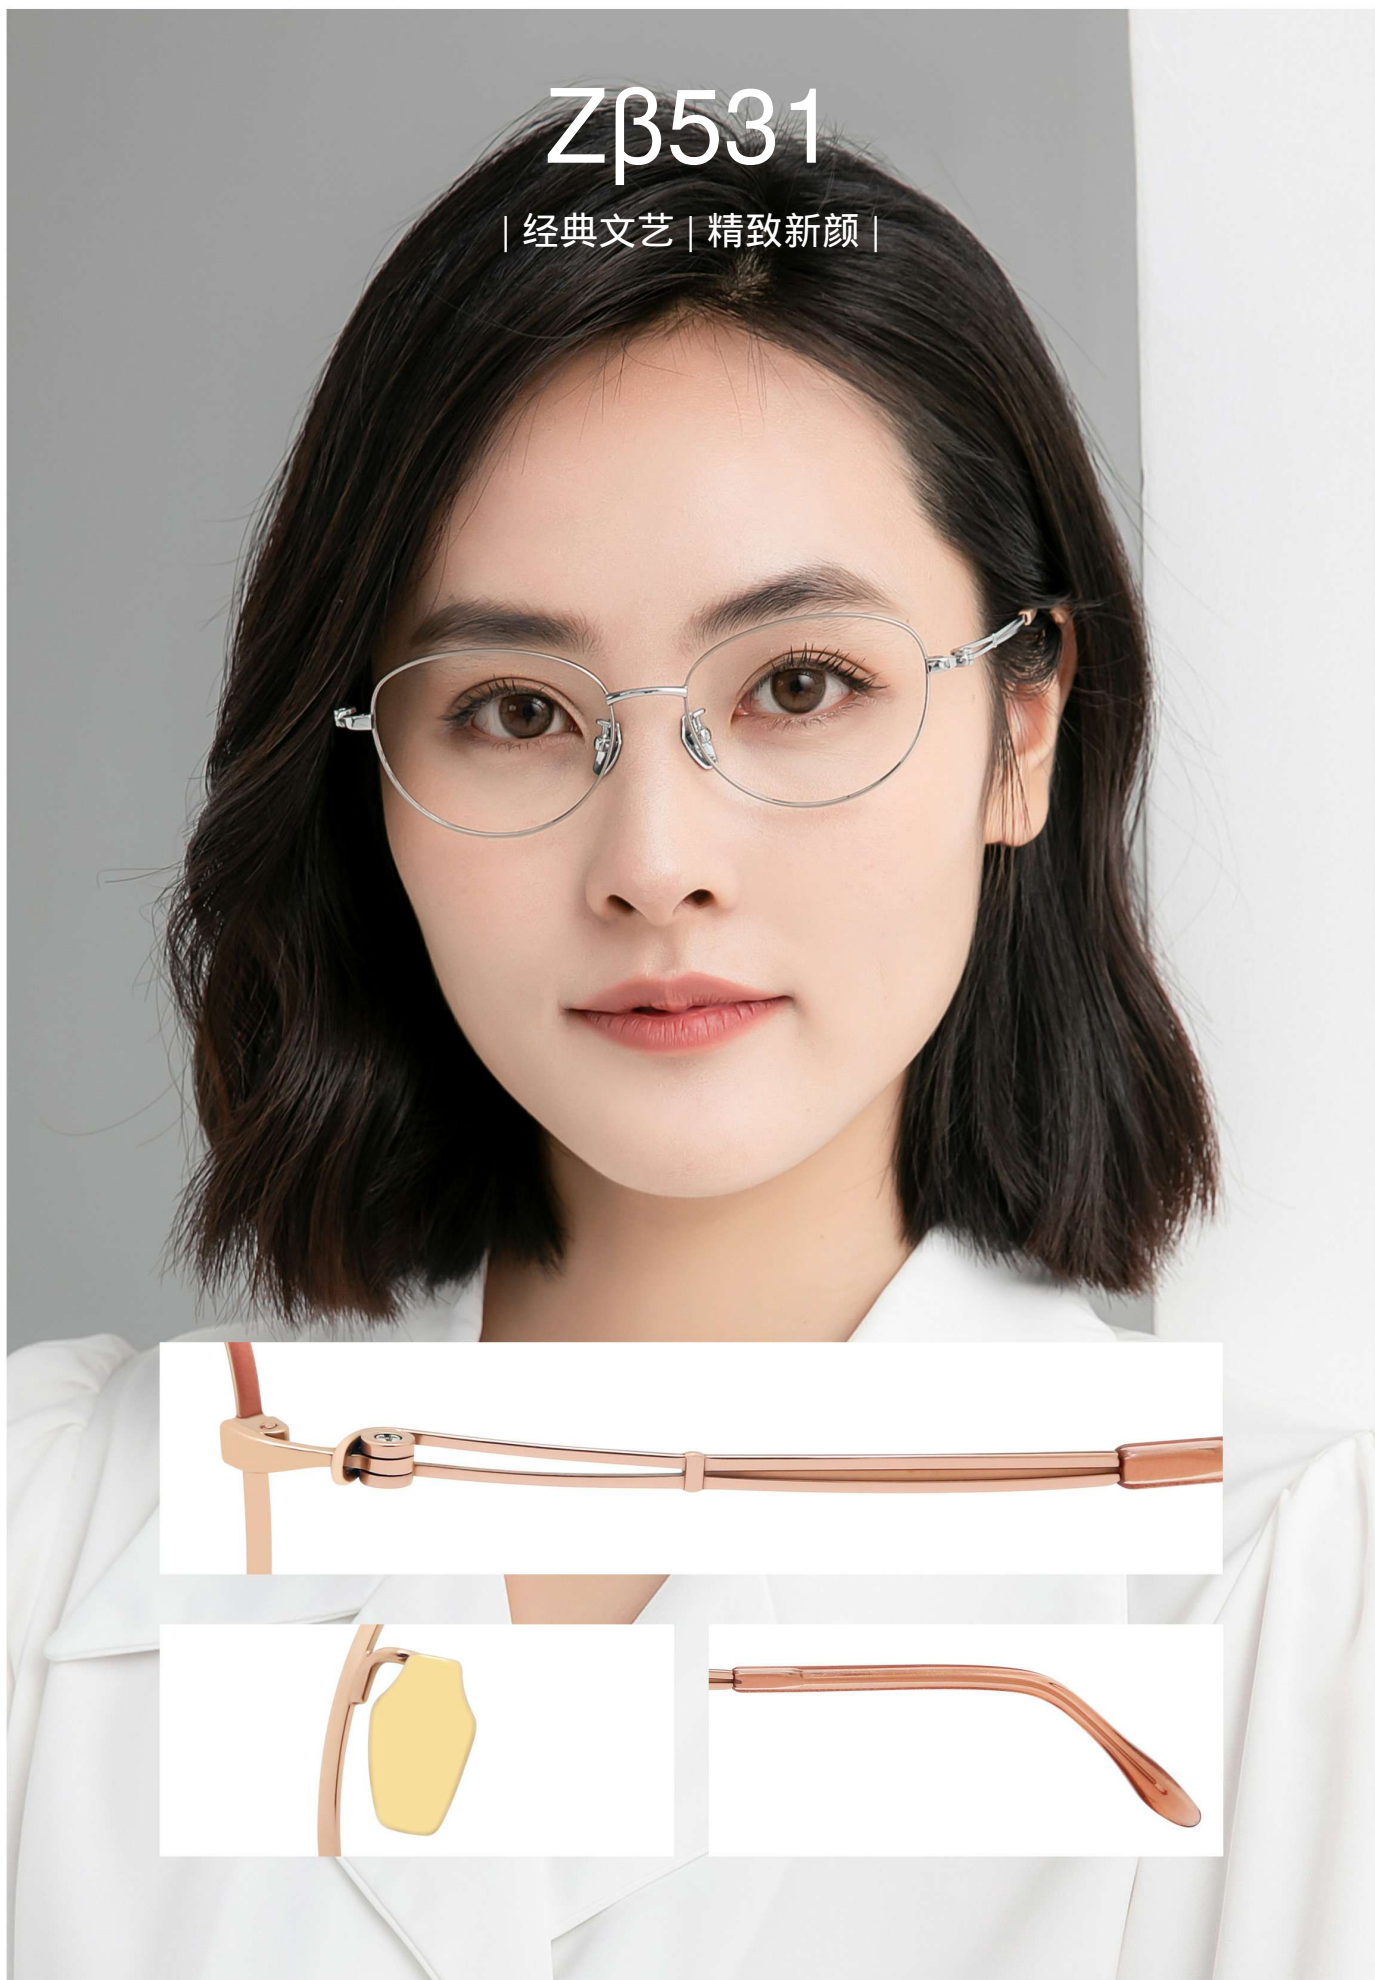

Zβ531

| 经典文艺 | 精致新颜 |