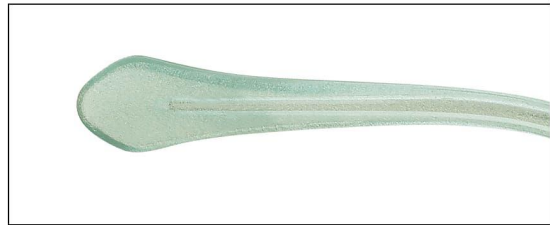

				
53mm	16mm	140mm	31.6mm	2.4mm

Zβ521-C6 镜框:夜空黑|日本金 镜腿:日本金|银闪粉

Zβ521-C17 镜框:光紫|星光银 镜腿:星光银|紫闪粉

Zβ522

| 魅力无限 | 质感看得见 |

|钛复合材料|

				
53mm	18mm	140mm	34.1mm	2.1mm

ZP522-C7 镜框:夜空黑|星光银 镜腿:星光银|银闪粉