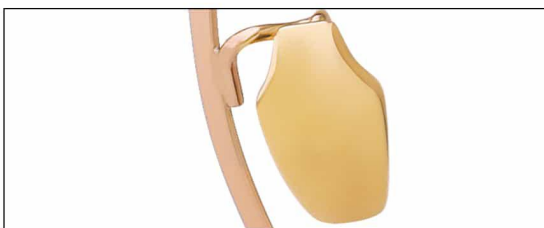

Zβ514

| 知性优雅多边形方框 | 轻奢闪耀镜腿 |