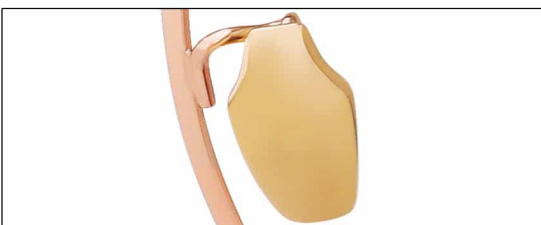

|钛复合材料|

 52mm	 17mm	 143mm	 0.0mm	 0.0mm

Zβ501

| 优雅知性豆绿色 | 清新高贵新风尚 |