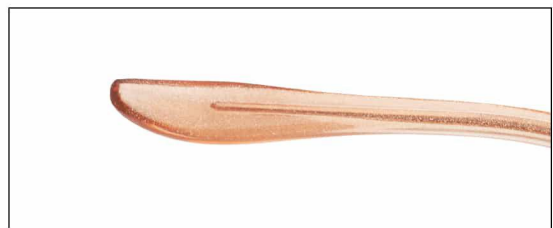

Zβ514

| 知性优雅多边形方框 | 轻奢闪耀镜腿 |