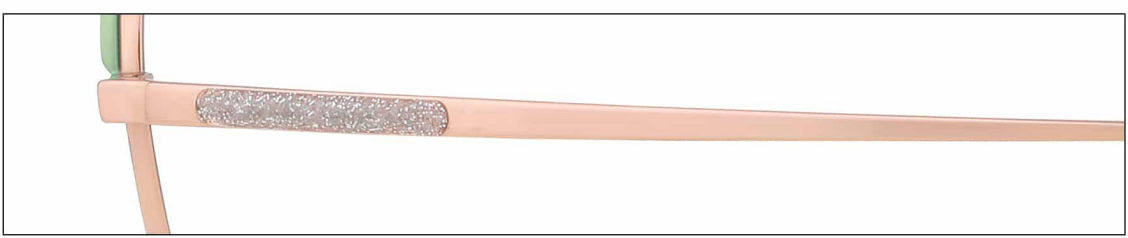

Zβ504

| 优越轻属性 | 邂逅星辰镜腿 |

|钛复合材料|

 52mm	 17mm	 143mm	 0.0mm	 0.0mm
--	--	---	---	---

Zβ504-C18 镜框:哑玫红|星光银 镜腿:星光银|胭脂粉

Zβ501

| 优雅知性豆绿色 | 清新高贵新风尚 |

|钛复合材料|