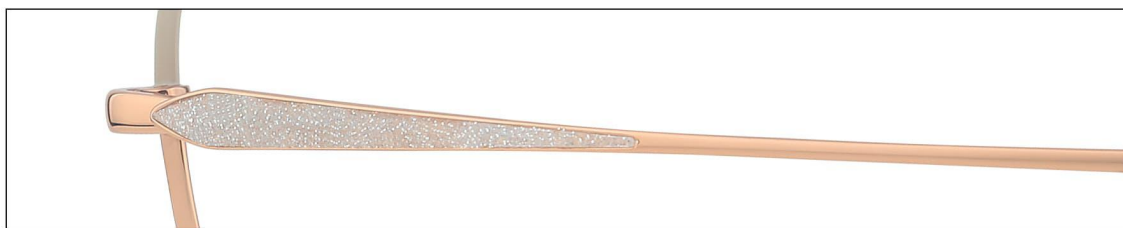

Zβ509S

| 白领丽人首选 | 有质感更出众 |