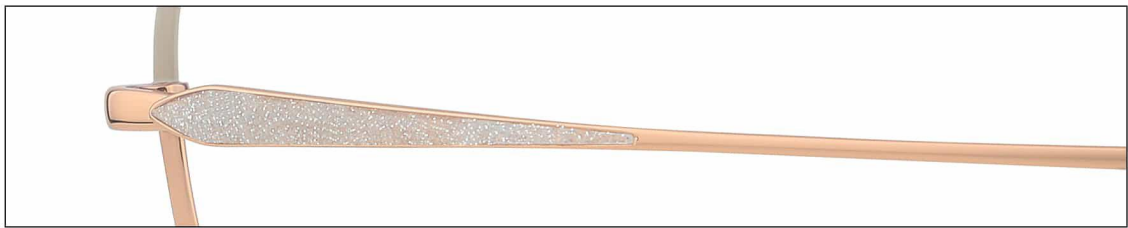

Zβ514

| 知性优雅多边形方框 | 轻奢闪耀镜腿 |