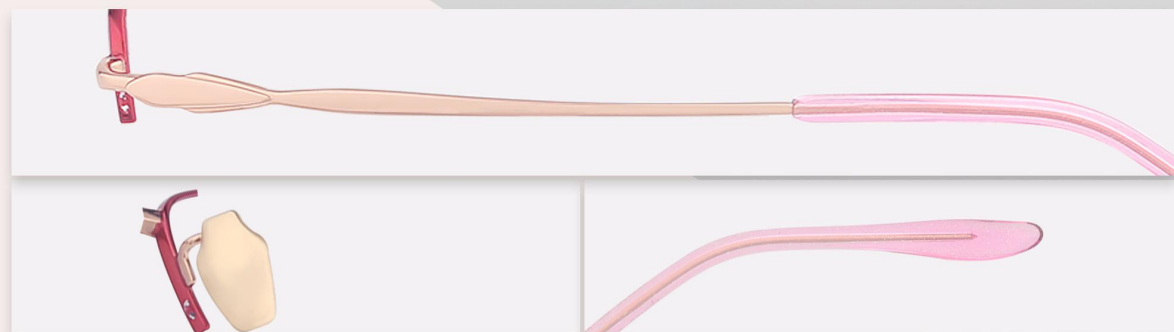

Zβ512S

| 经典圈型 | 知性优雅 |