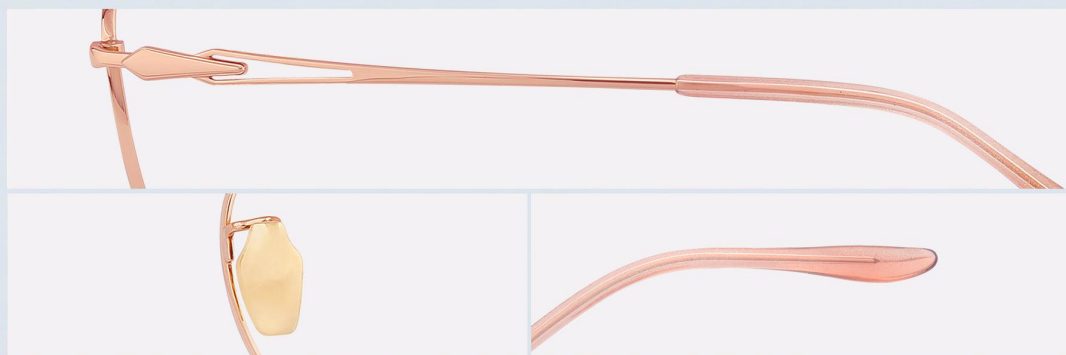

Zβ503S

| 经典圈型 | 知性优雅 |