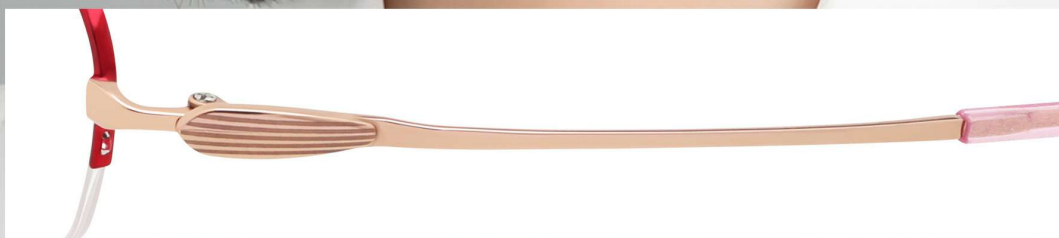

Zβ532

| 时尚佳选 | 知性潮搭 |