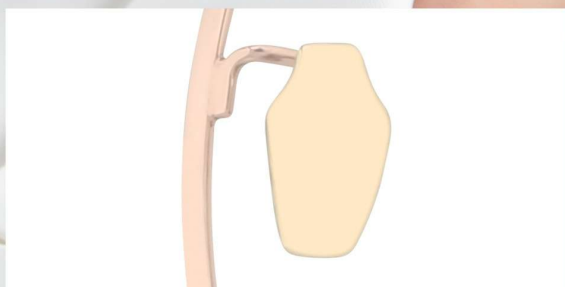

Zβ516

|轻盈无压|百搭造型|