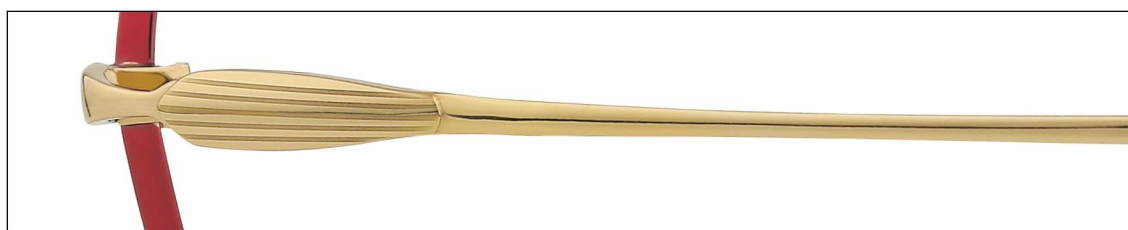

Zβ525

| 高贵典雅 | 个性魅力 |