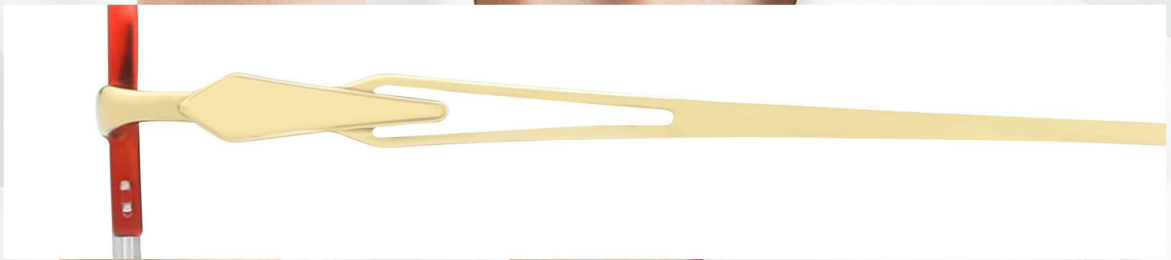

				
53mm	18mm	143mm	35.0mm	0.0mm

Zβ522S-C1 镜框:玫瑰金 镜腿:玫瑰金|浅紫闪粉

Zβ522S-C3 镜框:星光银 镜腿:星光银|天空蓝闪粉

Zβ522S-C7 镜框:夜空黑 镜腿:星光银|香槟闪粉

Zβ522S-C8 镜框:半光哑红 镜腿:玫瑰金|浅紫闪粉

ZB522S-C12 镜框:哑光粉 镜腿:日本金|浅紫闪粉

ZB520S

|知性简约|甜酷飒爽|