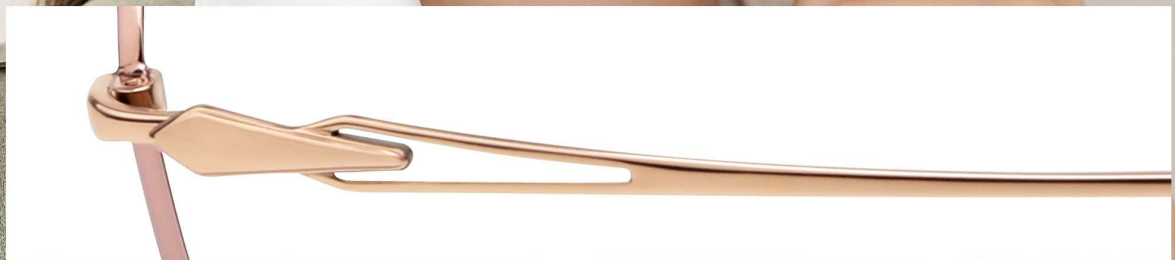

镜框材质：合金 镜腿材质：β钛|板材

				
52mm	18mm	143mm	36.0mm	0.0mm

ZP501S-C16 镜框:薄荷绿 镜腿:哑豆青

ZP501S-C18 镜框:哑光粉|星光银 镜腿:星光银|香槟

Zβ521S

| 轻盈柔韧 | 知性修颜 |

|钛复合材料|

镜框材质：合金 镜腿材质：β钛|板材