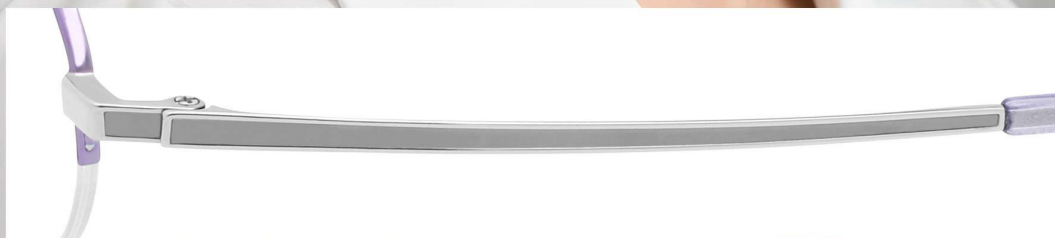

Zβ513S

| 知性半框 | 优雅腔调 |