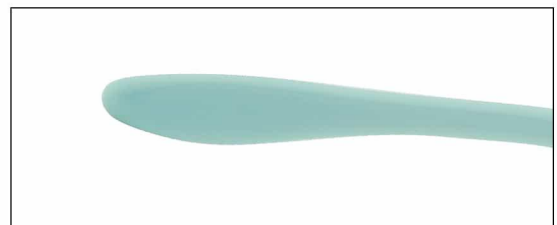

Zβ504

| 优越轻属性 | 邂逅星辰镜腿 |

|钛复合材料|

 52mm	 17mm	 143mm	 0.0mm	 0.0mm
--	--	---	---	---

Zβ504-C18 镜框:哑玫红|星光银 镜腿:星光银|胭脂粉

Zβ501

| 优雅知性豆绿色 | 清新高贵新风尚 |

|钛复合材料|