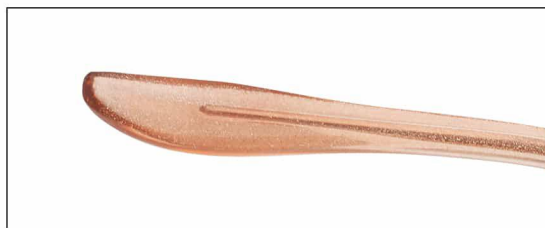

Zβ504

| 优越轻属性 | 邂逅星辰镜腿 |