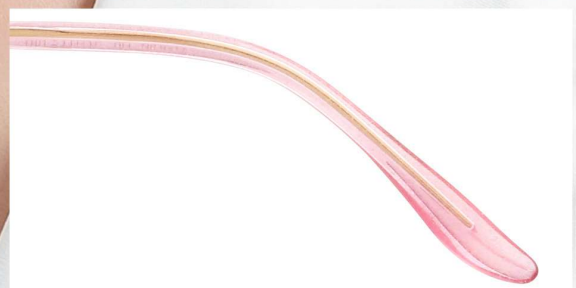

				
53mm	18mm	143mm	35.0mm	0.0mm

Zβ522S-C1 镜框:玫瑰金 镜腿:玫瑰金|浅紫闪粉

Zβ522S-C3 镜框:星光银 镜腿:星光银|天空蓝闪粉

Zβ522S-C7 镜框:夜空黑 镜腿:星光银|香槟闪粉

Zβ522S-C8 镜框:半光哑红 镜腿:玫瑰金|浅紫闪粉

ZB522S-C12 镜框:哑光粉 镜腿:日本金|浅紫闪粉

ZB520S

|知性简约|甜酷飒爽|