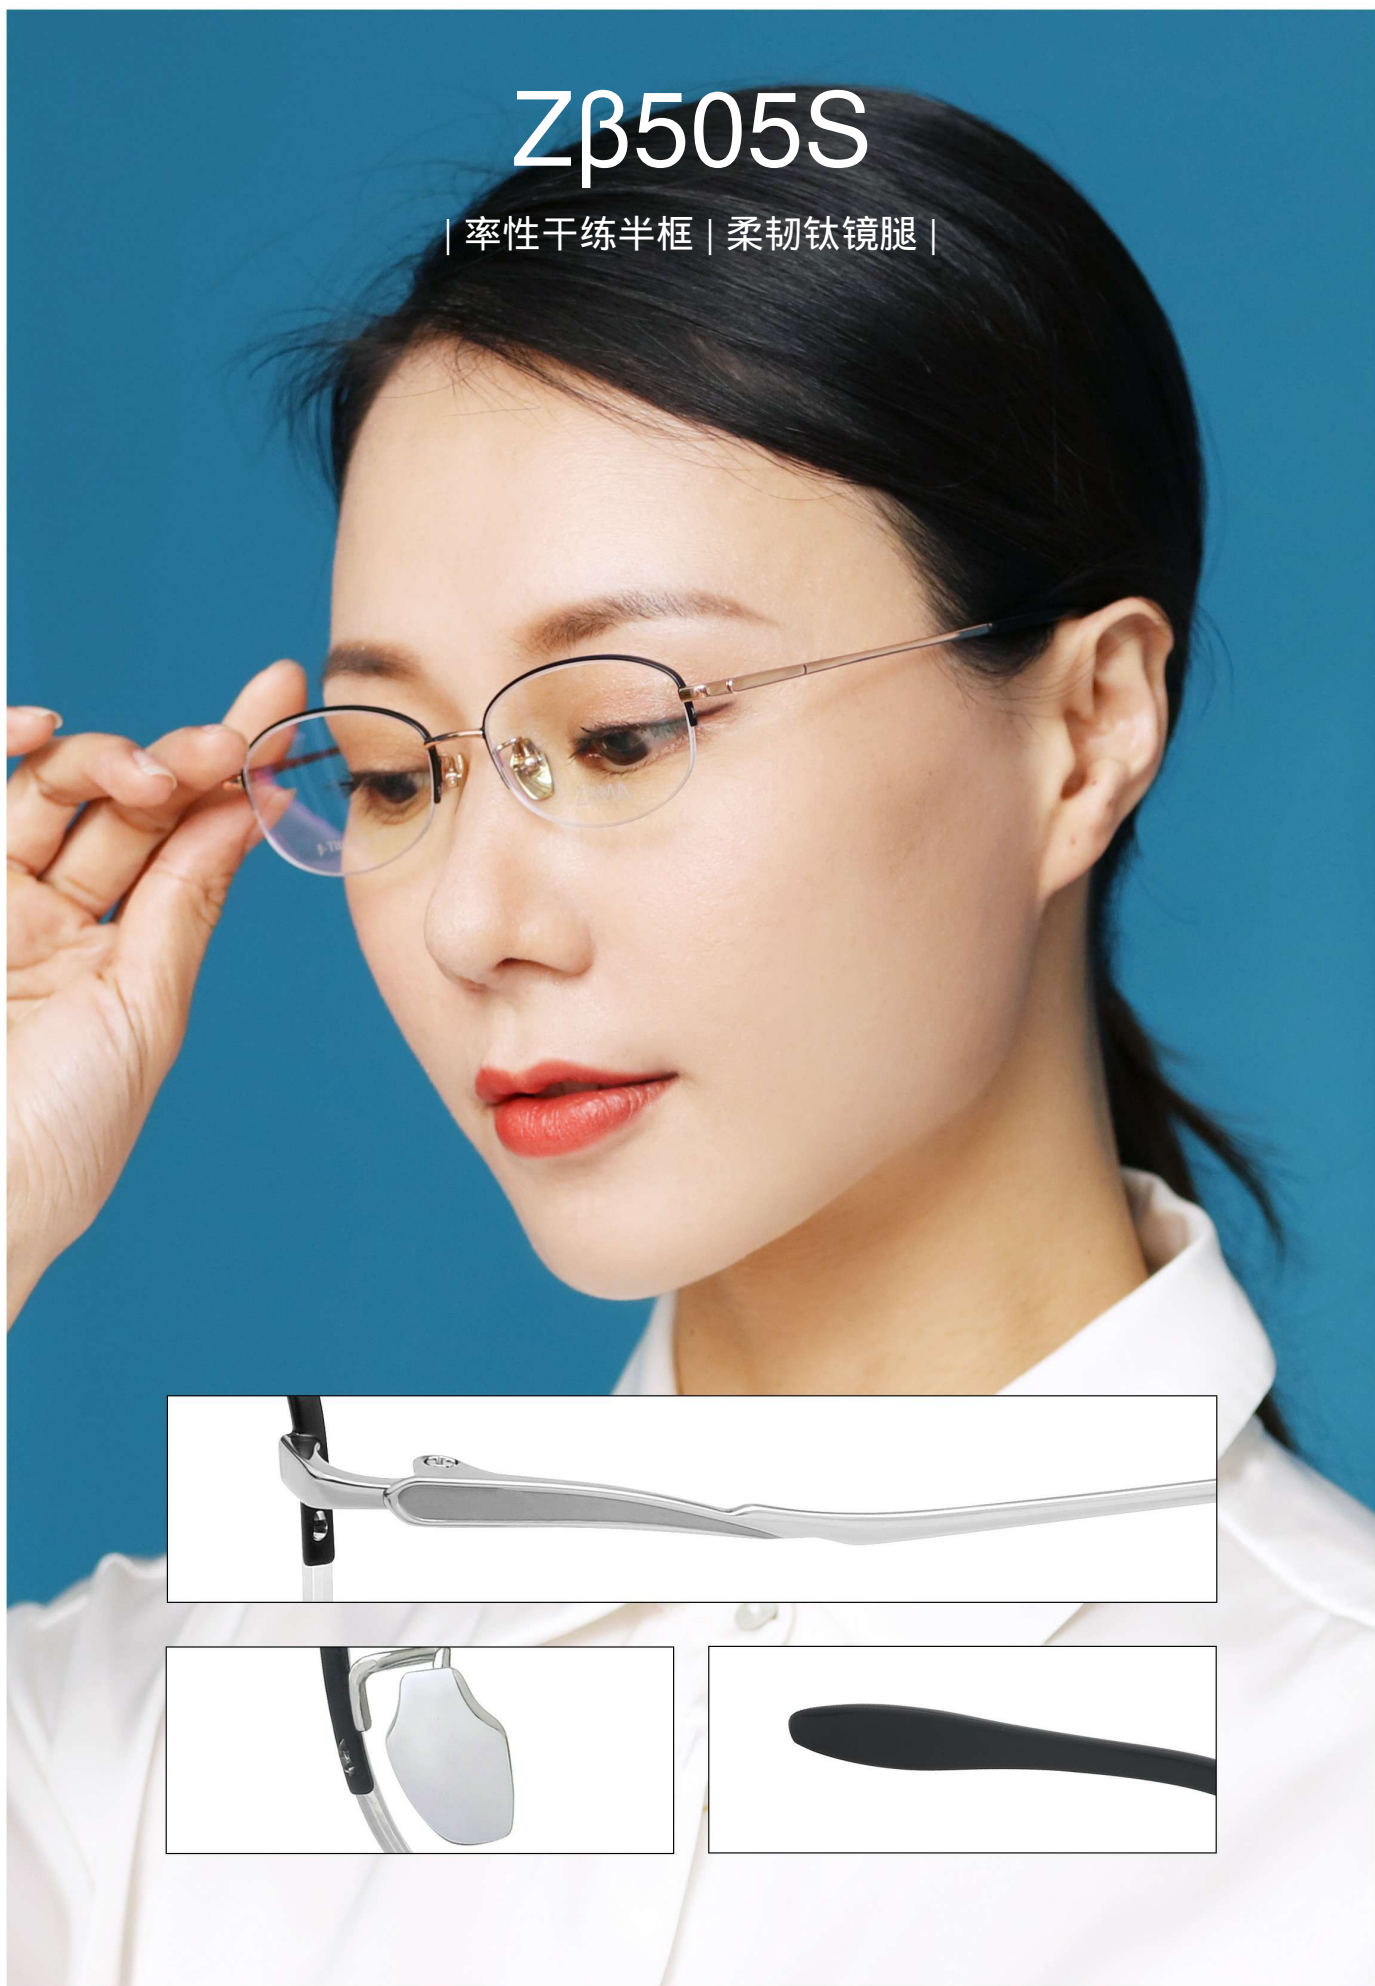

| 优雅时尚 | 精致细节 |

| 高端β钛 |

镜框材质：合金 镜腿材质：β钛|板材

				
53mm	17mm	140mm	33.0mm	0.0mm

Zβ523K-C1 镜框:玫瑰金 镜腿:玫瑰金|浅紫闪粉

Zβ505S

| 率性干练半框 | 柔韧钛镜腿 |

| 高端β钛 |