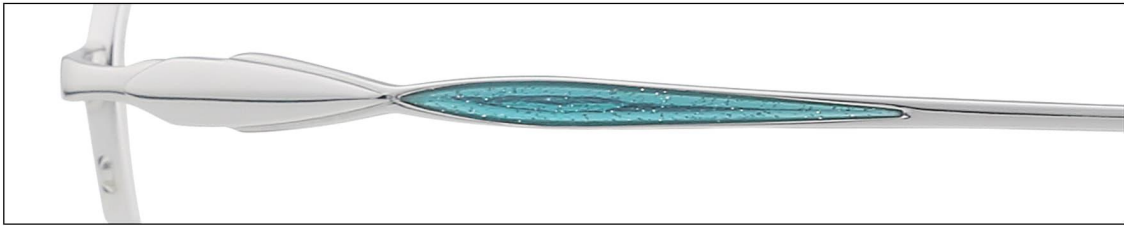

				
53mm	16mm	140mm	31.6mm	2.4mm

Zβ521-C6 镜框:夜空黑|日本金 镜腿:日本金|银闪粉

Zβ521-C17 镜框:光紫|星光银 镜腿:星光银|紫闪粉

Zβ522

| 魅力无限 | 质感看得见 |

|钛复合材料|

				
53mm	18mm	140mm	34.1mm	2.1mm

ZP522-C7 镜框:夜空黑|星光银 镜腿:星光银|银闪粉