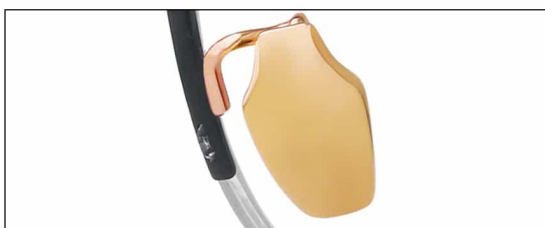

|钛复合材料|

				
52mm	15mm	140mm	31.6mm	2.4mm

Zβ524-C6 镜框:夜空黑|日本金 镜腿:日本金|闪粉

Zβ513

| 瑰丽半框干练款 | 知性有腔调 |

|钛复合材料|

				
50mm	17mm	143mm	0.0mm	0.0mm

Zβ513-C17 镜框:星光银|风韵紫 镜腿:星光银|珠光紫