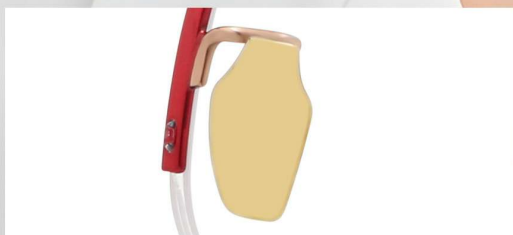

Zβ532

| 时尚佳选 | 知性潮搭 |