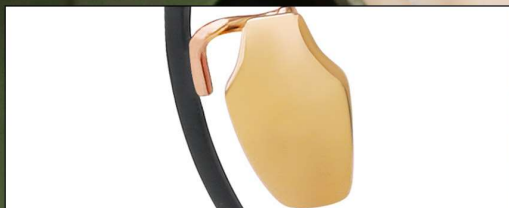

				
51mm	15mm	143mm	33.0mm	0.0mm

Zβ511S-C1 镜框:玫瑰金 镜腿:玫瑰金|香槟粉

Zβ511S-C7 镜框:星光银|夜空黑 镜腿:星光银|夜空黑

Zβ511S-C8 镜框:玫瑰金|光酒红 镜腿:玫瑰金|樱花粉

Zβ511S-C17 镜框:星光银|风韵紫 镜腿:星光银|胭脂粉

Zβ510S

| 明艳御姐款 | 优雅有态度 |

| 高端β钛 |