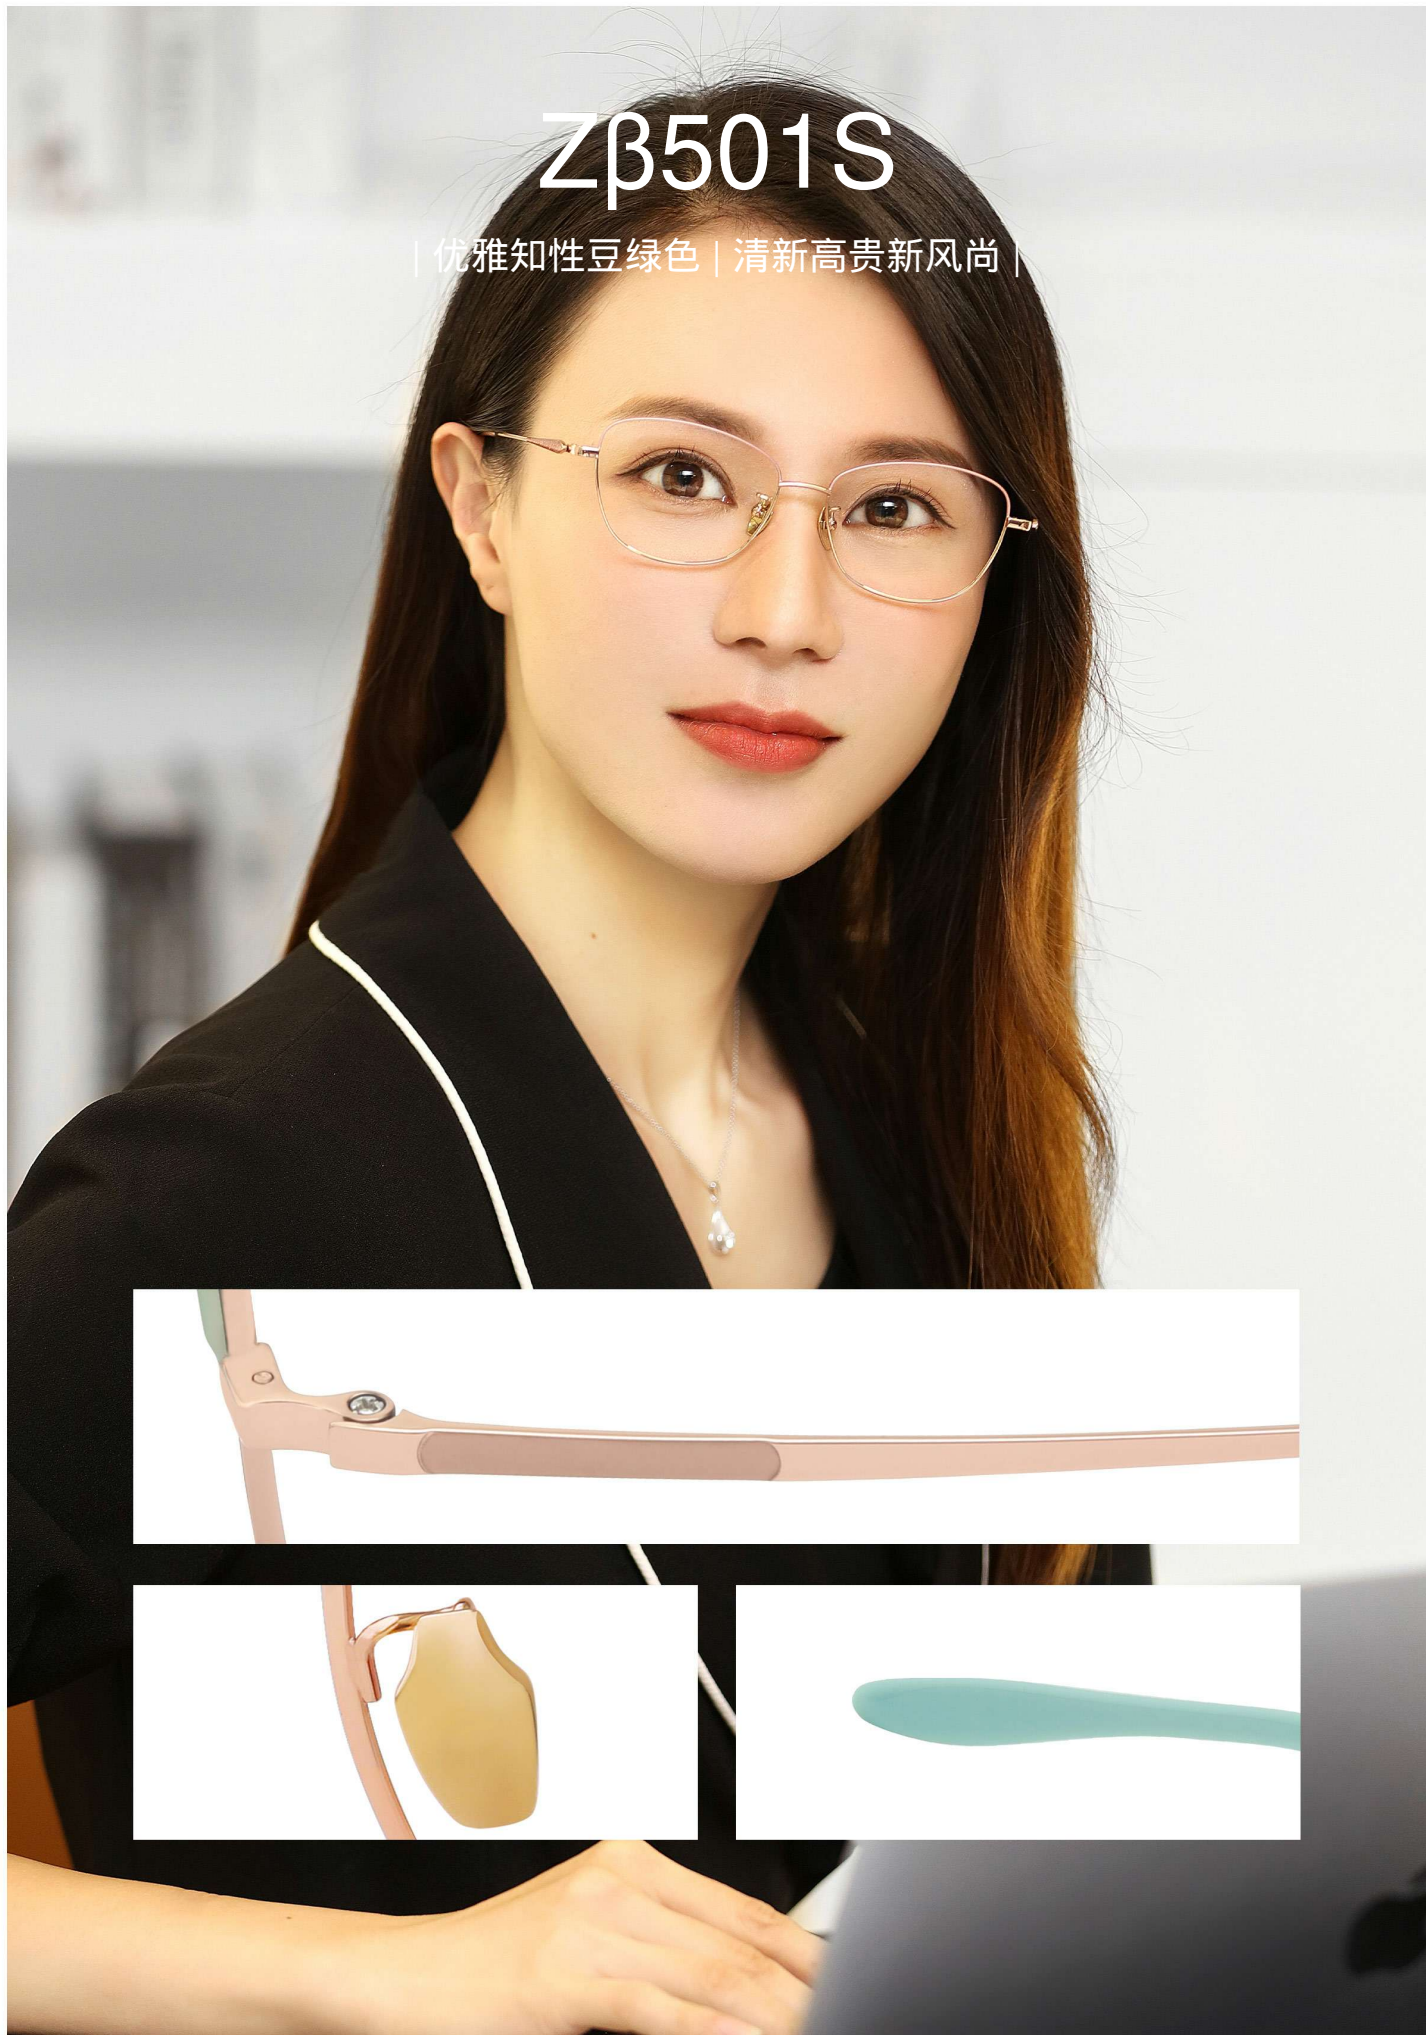

镜框材质：合金 镜腿材质：β钛|板材

				
49mm	16mm	143mm	36.0mm	0.0mm

Zβ506S-C6 镜框:夜空黑|玫瑰金 镜腿:玫瑰金|夜空黑

Zβ506S-C17 镜框:风韵紫|星光银 镜腿:星光银

Zβ506S-C7 镜框:夜空黑|星光银 镜腿:星光银|夜空黑

Zβ501S

| 优雅知性豆绿色 | 清新高贵新风尚 |

|钛复合材料|