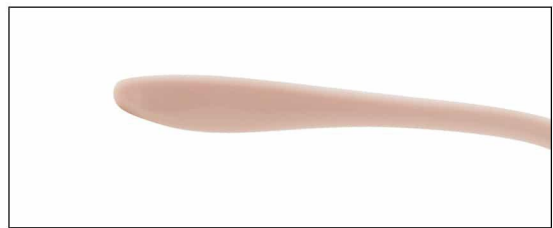

Zβ502

| 气质方框 | 优雅前卫 |