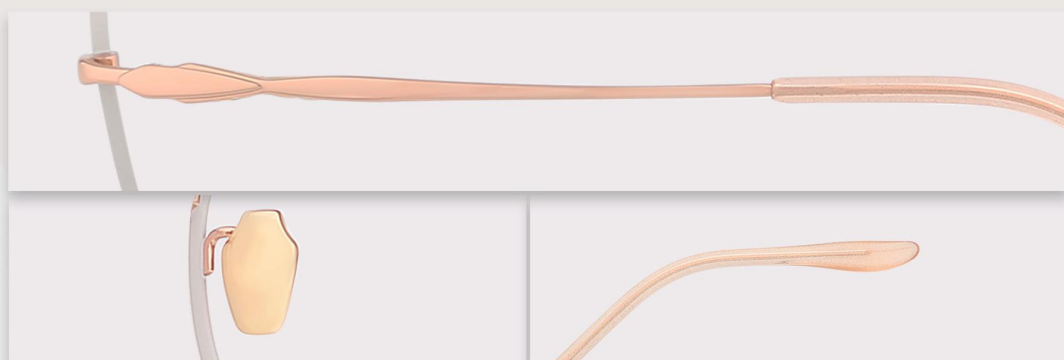

Zβ507S

| 经典款式 | 佩戴舒适 |

|钛复合材料|

镜框材质：合金 镜腿材质：β钛|板材

				
53mm	15mm	143mm	35.4mm	2.0mm

Zβ507S-C1 镜框:玫瑰金 镜腿:玫瑰金|香槟色

Zβ507S-C6 镜框:玫瑰金|夜空黑 镜腿:玫瑰金|夜空黑

Zβ507S-C8 镜框:玫瑰金|酒红 镜腿:玫瑰金|透红