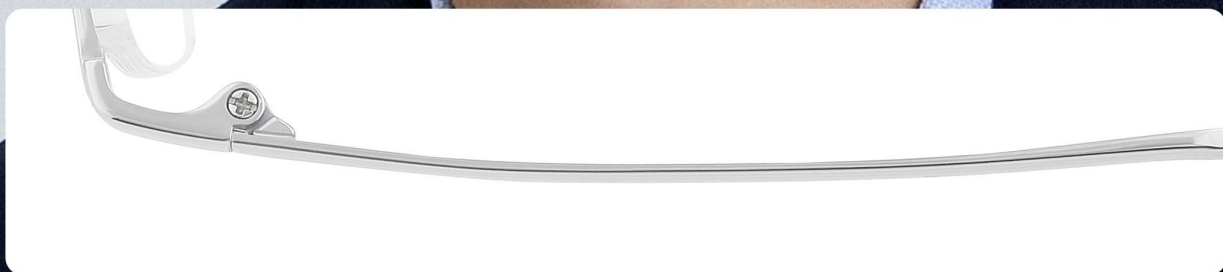

Zβ80294

| 无边框圈形 | 体验无所不在的舒适 |