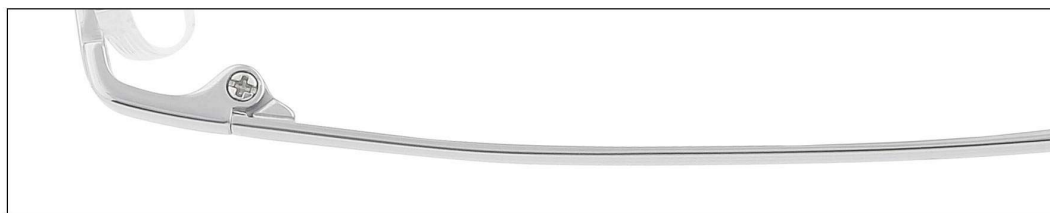

精细打磨

精心生产

无框

款式类型：

无框时尚款/无框商务款

适合人群：

白领、教师、公务员、
律师、企业高管、企业家
时尚的潮流青年，等等

Zβ80602

ZP80604-C4 镜框:光浅枪/光中透灰 镜腿:光浅枪/光中透灰

Zβ80295S

| 商务无框轻时尚 | 视野更清晰 |

| 高端β钛 |

镜框材质：合金 镜腿材质：β钛|板材

| | | | | |
|--|--|--|--|--|
|  |  |  |  |  |
| 54mm | 16mm | 146mm | Nonemmm | 0.0mm |

Zβ80295S-C4 镜框:雅致枪 镜腿:雅致枪 | 夜空黑

Zβ80295S-C5 镜框:夜空黑 镜腿:夜空黑

Zβ80294S

| 无边框圈形 | 体验无所不在的舒适 |

| 高端β钛 |

镜框材质：合金 镜腿材质：β钛|板材

| | | | | |
|--|--|--|--|--|
|  |  |  |  |  |
| 55mm | 16mm | 146mm | Nonemmm | 0.0mm |

Zβ80294S-C4 镜框:雅致枪 镜腿:雅致枪 | 夜空黑

Zβ80294S-C5 镜框:夜空黑 镜腿:夜空黑

Zβ80293S

| 简约无框 | 质感出众 |

| 高端β钛 |

镜框材质：合金 镜腿材质：β钛|板材

| | | | | |
|--|--|--|--|--|
|  |  |  |  |  |
| 54mm | 18mm | 146mm | Nonemmm | 0.0mm |

ZP80293S-C4 镜框:雅致枪 镜腿:雅致枪 | 夜空黑

ZP80293S-C5 镜框:夜空黑 镜腿:夜空黑

Zβ80292S