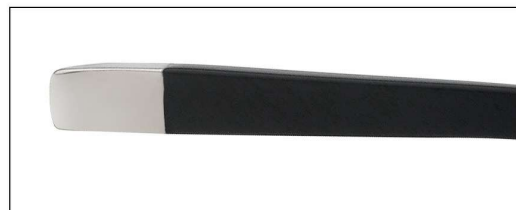

Zβ80292S

| 轻盈无框设计 | 简约商务 |