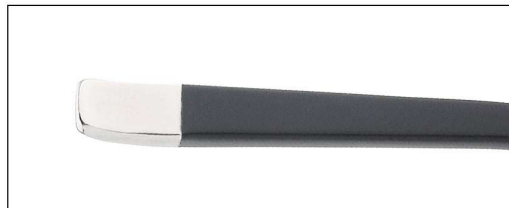

精细打磨

精心生产

无框

款式类型：

无框时尚款/无框商务款

适合人群：

白领、教师、公务员、
律师、企业高管、企业家
时尚的潮流青年，等等

Zβ80602

ZP80604-C4 镜框:光浅枪/光中透灰 镜腿:光浅枪/光中透灰

Zβ80295S

| 商务无框轻时尚 | 视野更清晰 |

| 高端β钛 |

镜框材质：合金 镜腿材质：β钛|板材

| | | | | |
|--|--|--|--|--|
|  |  |  |  |  |
| 54mm | 16mm | 146mm | Nonemmm | 0.0mm |

Zβ80295S-C4 镜框:雅致枪 镜腿:雅致枪 | 夜空黑

Zβ80295S-C5 镜框:夜空黑 镜腿:夜空黑

Zβ80294S

| 无边框圈形 | 体验无所不在的舒适 |

| 高端β钛 |

镜框材质：合金 镜腿材质：β钛|板材

| | | | | |
|--|--|--|--|--|
|  |  |  |  |  |
| 55mm | 16mm | 146mm | Nonemmm | 0.0mm |

Zβ80294S-C4 镜框:雅致枪 镜腿:雅致枪 | 夜空黑

Zβ80294S-C5 镜框:夜空黑 镜腿:夜空黑