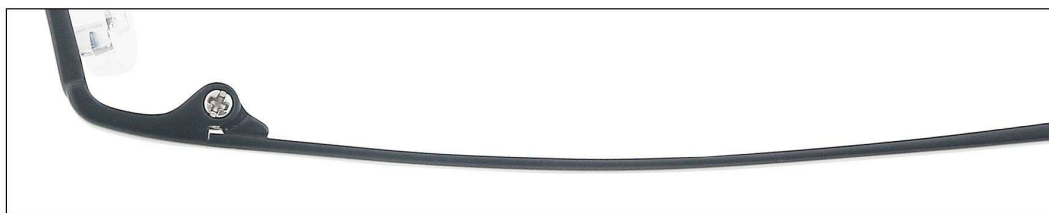

精细打磨

精心生产

无框

款式类型：

无框时尚款/无框商务款

适合人群：

白领、教师、公务员、
律师、企业高管、企业家
时尚的潮流青年，等等

Zβ80602

| 高端β钛 |

镜框材质：合金 镜腿材质：纯钛|板材

| | | | | |
|--|--|--|--|--|
|  |  |  |  |  |
| 51mm | 18mm | 145mm | 45.7mm | 0.0mm |

Zβ80602-C5 镜框:半光哑黑/光黑 镜腿:半光哑黑/光黑

Zβ80603

| 钛 | 合金 |

镜框材质：合金 镜腿材质：纯钛|板材

| | | | | |
|--|--|--|--|--|
|  |  |  |  |  |
| 51mm | 18mm | 145mm | 43.1mm | 0.0mm |

Zβ80603-C5 镜框:半光哑黑/光黑 镜腿:半光哑黑/光黑

Zβ80603-C2 镜框:光日本金/光黑 镜腿:光日本金/光黑

Zβ80604

| 钛 | 合金 |

镜框材质：合金 镜腿材质：纯钛|板材

| | | | | |
|--|--|--|--|--|
|  |  |  |  |  |
| 54mm | 18mm | 145mm | 44.5mm | 0.0mm |

ZP80604-C5 镜框:半光哑黑/光黑 镜腿:半光哑黑/光黑

ZP80604-C4 镜框:光浅枪/光中透灰 镜腿:光浅枪/光中透灰

Zβ80295S

| 商务无框轻时尚 | 视野更清晰 |

| 高端β钛 |

镜框材质：合金 镜腿材质：β钛|板材

| | | | | |
|--|--|--|--|--|
|  |  |  |  |  |
| 54mm | 16mm | 146mm | Nonemmm | 0.0mm |

Zβ80295S-C4 镜框:雅致枪 镜腿:雅致枪 | 夜空黑