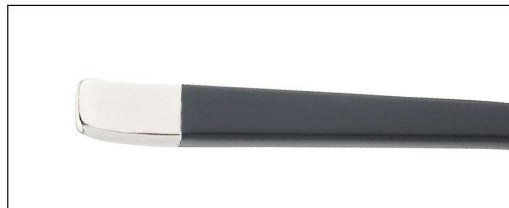

精细打磨

精心生产

无框

款式类型：

无框时尚款/无框商务款

适合人群：

白领、教师、公务员、
律师、企业高管、企业家
时尚的潮流青年，等等

Zβ80602

| 高端β钛 |

镜框材质：合金 镜腿材质：纯钛|板材

| | | | | |
|--|--|--|--|--|
|  |  |  |  |  |
| 51mm | 18mm | 145mm | 45.7mm | 0.0mm |

Zβ80602-C5 镜框:半光哑黑/光黑 镜腿:半光哑黑/光黑

Zβ80603

| 钛 | 合金 |

镜框材质：合金 镜腿材质：纯钛|板材

| | | | | |
|--|--|--|--|--|
|  |  |  |  |  |
| 51mm | 18mm | 145mm | 43.1mm | 0.0mm |

Zβ80603-C5 镜框:半光哑黑/光黑 镜腿:半光哑黑/光黑

Zβ80603-C2 镜框:光日本金/光黑 镜腿:光日本金/光黑

Zβ80604

| 钛 | 合金 |

镜框材质：合金 镜腿材质：纯钛|板材

| | | | | |
|--|--|--|--|--|
|  |  |  |  |  |
| 54mm | 18mm | 145mm | 44.5mm | 0.0mm |

ZP80604-C5 镜框:半光哑黑/光黑 镜腿:半光哑黑/光黑

ZP80604-C4 镜框:光浅枪/光中透灰 镜腿:光浅枪/光中透灰

Zβ80295S

| 商务无框轻时尚 | 视野更清晰 |

| 高端β钛 |

镜框材质：合金 镜腿材质：β钛|板材

| | | | | |
|--|--|--|--|--|
|  |  |  |  |  |
| 54mm | 16mm | 146mm | Nonemmm | 0.0mm |

Zβ80295S-C4 镜框:雅致枪 镜腿:雅致枪 | 夜空黑