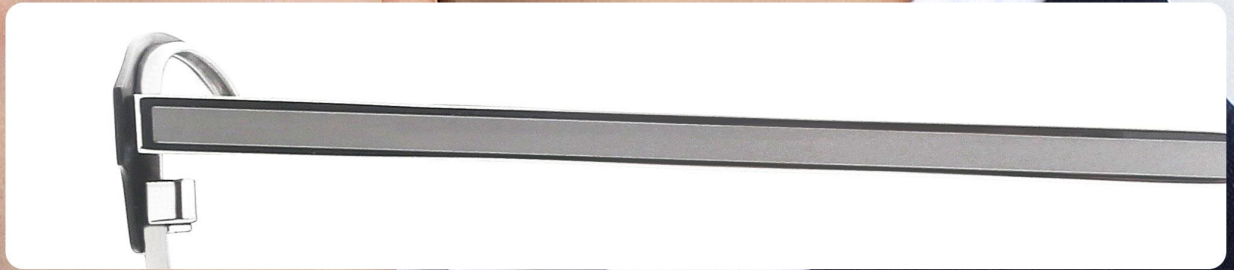

Zβ80289

| 轻奢文艺 | 时尚潮搭眉架 |