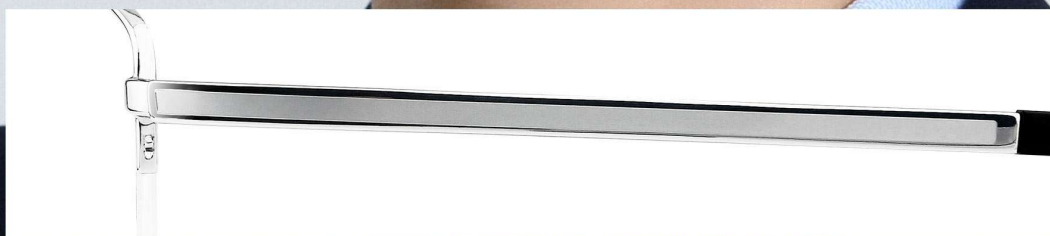

Zβ80403S

| 商务半框 | IP电镀 |