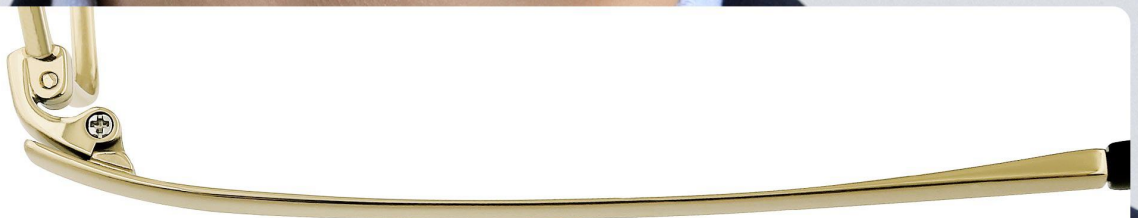

Zβ80404

| 商务和时尚的碰撞 | 轻感舒适 |