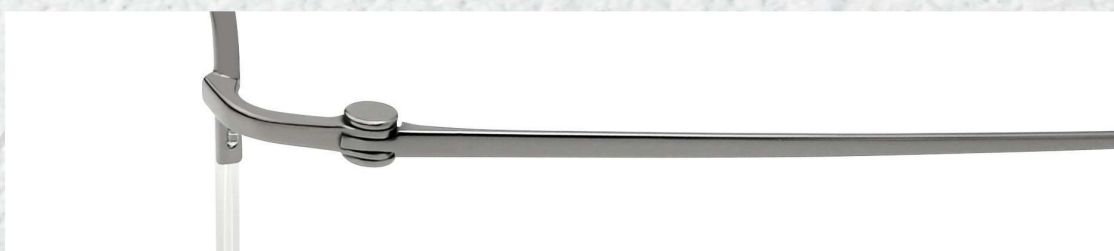

Zβ80442S

| 大气镜框 | 个性镜腿 |