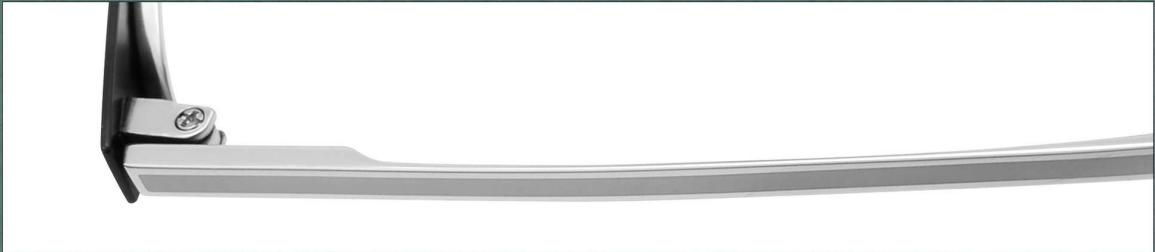

Zβ80282S

| 时尚高级 | 治愈疲劳 |