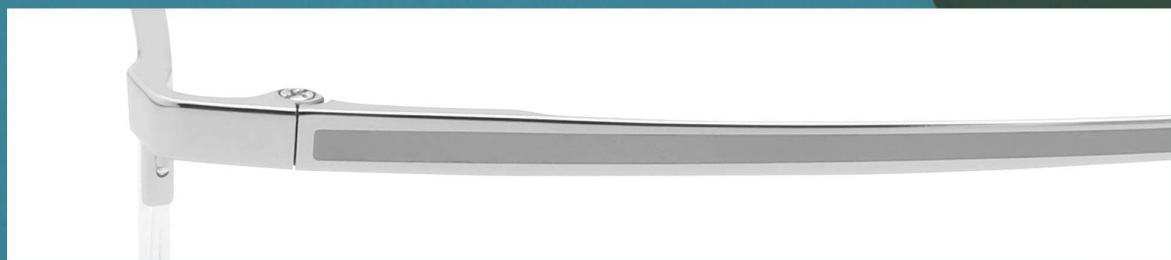

Zβ80428

| 商务方框 | 都市型男 |