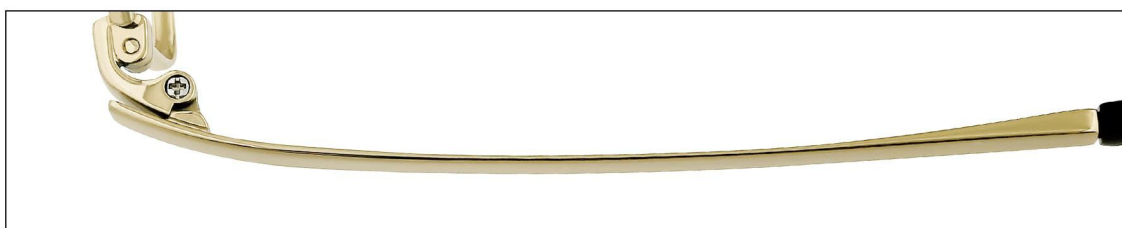

Zβ80281S-C19 镜框:黑枪 镜腿:雅致枪|夜空黑

Zβ80281S-C9 镜框:黑金 镜腿:浅光金|夜空黑

Zβ80281S-C21 镜框:藏蓝|雅致枪 镜腿:藏蓝|雅致枪

Zβ80402

| 精致高端超轻半框 | 柔韧舒适 |

| 高端β钛 |

镜框材质：合金 镜腿材质：β钛|板材

				
56mm	18mm	148mm	35.1mm	2.1mm